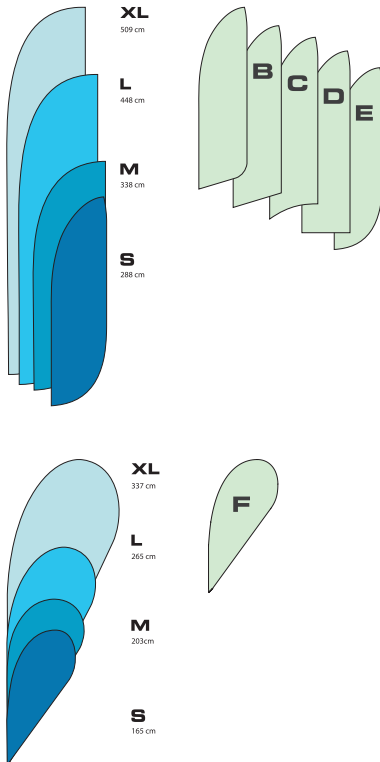

# Beach-Flags

Tige Désignation		Support sol	1 pce	2-4 pces*	5 pces*	10 pces*	plus
Small	<b>S</b>	Plaque pour intérieur 2,5 kg	232.00	164.00	157.00	129.00	s/demande
Medium	<b>M</b>	avec cheville en PVC et élément rotatif	259.00	191.00	183.00	155.00	s/demande
Large	<b>L</b>	avec cheville en PVC et élément rotatif	298.00	228.00	217.00	187.00	s/demande
X-Large	<b>XL</b>	avec cheville en PVC et élément rotatif	338.00	265.00	249.00	216.00	s/demande

\* pour le même sujet

Frais de base pour reprise de données Fr. 50.00  
excl. TVA et frais d'envoi

Divers choix de socle - sur demande

**ewatra**

voire identité sous toutes ses formes  
Ihre Identität in all seinen Formen